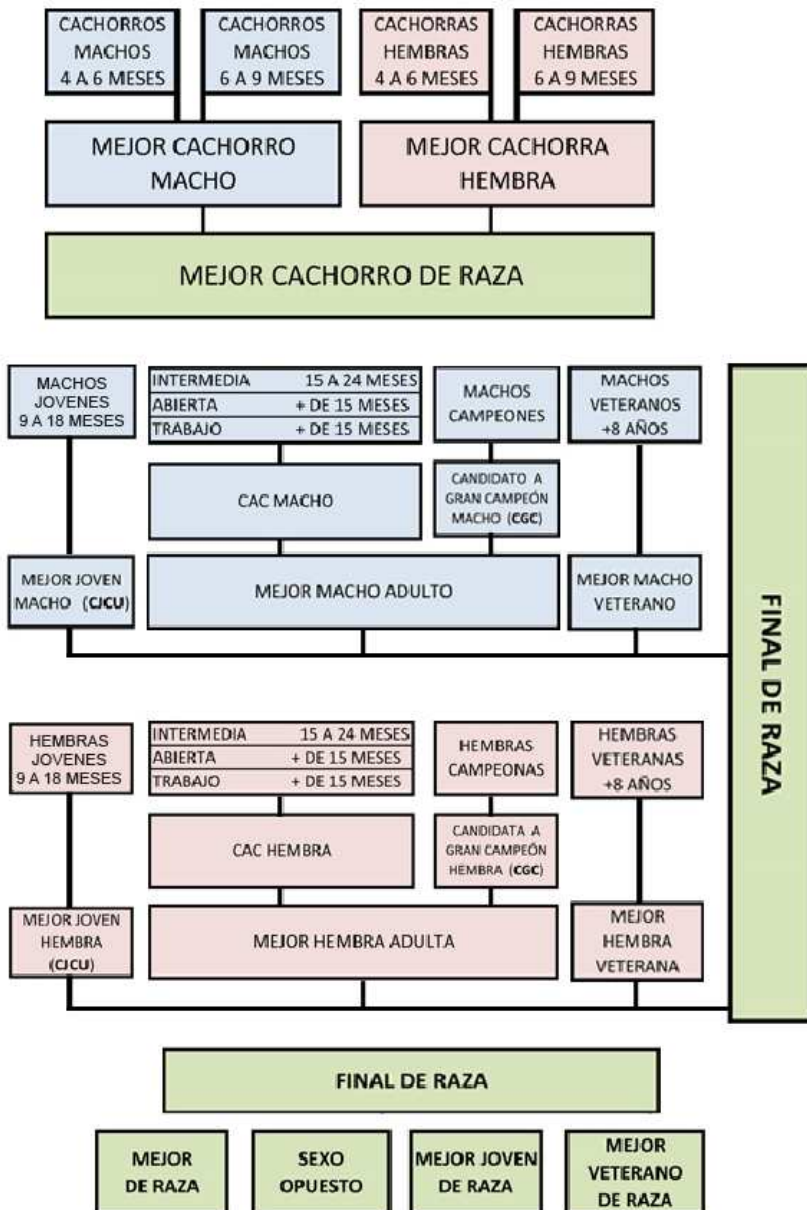

KENNEL CLUB URUGUAYO - SISTEMA DE JUZGAMIENTO

CRONOGRAMA EXPOSICION SETIEMBRE 2024

		PISTA 1 PEREZ VIDAL	PISTA 2 BOSA
GRUPO 1	9		
AUSTRALIAN SHEPHERD	5	9:00	12:10
COLLIE ROUGH	1	9:10	12:20
SHETLAND SHEEPDOG	1	9:10	12:20
WELSH CORGI CARDIGAN	2	9:15	12:25
GRUPO 2	21		
BOXER	3	9:30	14:00
CANE CORSO	3	9:35	14:05
CIMARRON URUGUAYO	3	9:40	14:10
DOBERMANN	5	9:45	14:15
DOGO DE BURDEOS	2	9:55	14:25
FILA BRASILEIRO	1	10:00	14:30
ROTTWEILER	1	10:00	14:30
SCHNAUZER GIGANTE SAL Y PIMIENTA	1	10:05	14:35
SCHNAUZER SAL Y PIMIENTA	1	10:05	14:35
TERRANOVA	1	10:10	14:40
GRUPO 3	9		
AMERICAN STAFFORDSHIRE TERRIER	2	10:10	9:00
BULL TERRIER	1	10:15	9:05
JACK RUSSELL TERRIER	3	10:15	9:05
TERRIER BRASILEÑO	1	10:20	9:10
WEST HIGHLAND WHITE TERRIER	2	10:20	9:10
GRUPO 4	13		
DACHSHUND ESTANDAR PELO CORTO	4	10:35	9:25
DACHSHUND MINIATURA PELO CORTO	6	10:45	9:35
DACHSHUND MINIATURA PELO LARGO	3	11:00	9:50
GRUPO 5	10		
AKITA AMERICANO	1	11:10	10:00
BASENJI	2	11:10	10:00
SIBERIAN HUSKY	3	11:15	10:05
SPITZ ALEMAN ENANO	4	11:20	10:10
GRUPO 6	5		
BEAGLE	4	11:40	10:20
RHODESIAN RIDGEBACK	1	11:50	10:30
GRUPO 7	2		
POINTER	1	11:55	10:35
SETTER IRLANDES	1	11:55	10:35
GRUPO 8	11		
COCKER SPANIEL INGLES	4	12:05	10:40
LABRADOR RETRIEVER	7	12:15	10:50
GRUPO 9	11		
BULLDOG FRANCES	3	14:00	11:10
CANICHE TOY	1	14:05	11:15
GRIFON DE BRUSELAS	2	14:05	11:15
MALTES	1	14:10	11:20
PUG	3	14:10	11:20
SAPNIEL CONTINENTAL ENANO PAPILLON	1	14:15	11:25
GRUPO 10	10		
LEBREL AFGANO	6	14:25	11:35
WHIPPET	4	14:40	11:50
GRUPO 11	2		
PASTOR OVEJERO GAUCHO	2	14:50	12:05

FINALES DE GRUPO 2 PISTA 1 - 12:40

FINALES DE GRUPO 2 PISTA 2 - 15:00

HANDLING JUNIOR - 15:15

FINALES DE EXPOSICION - 15:25