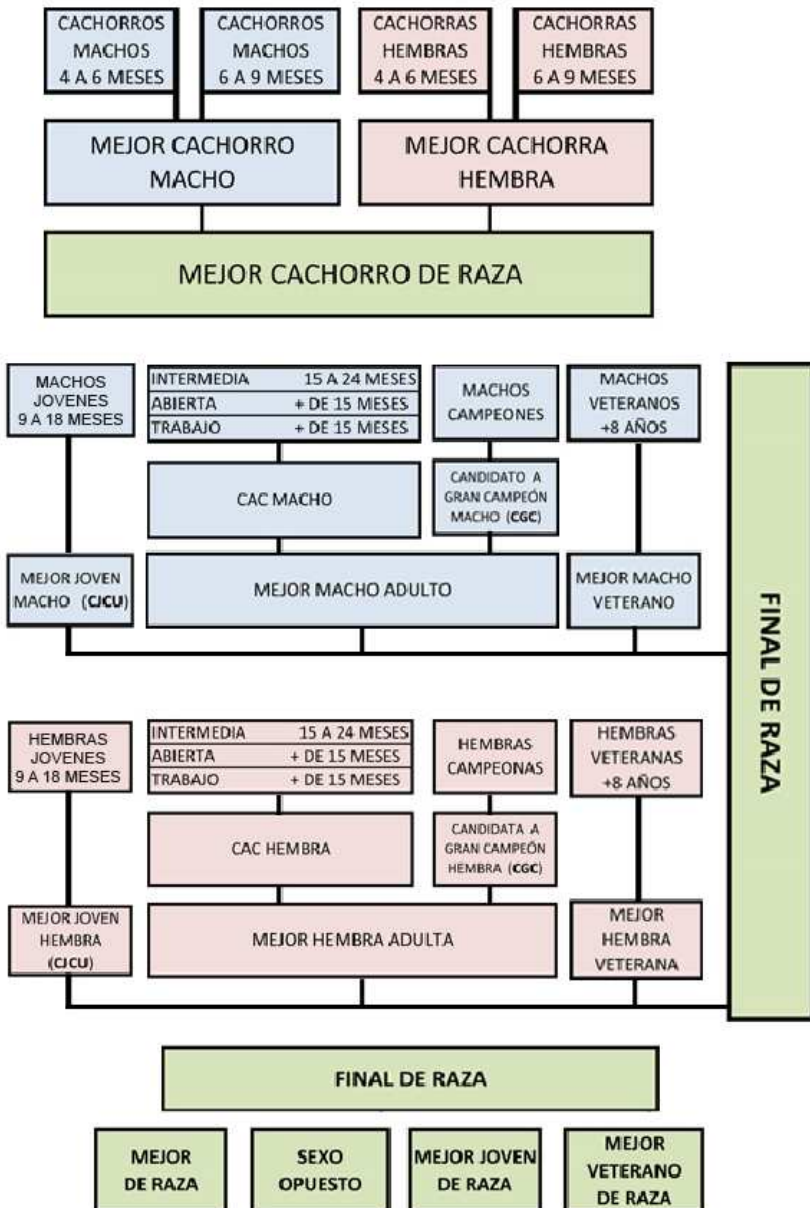

KENNEL CLUB URUGUAYO - SISTEMA DE JUZGAMIENTO