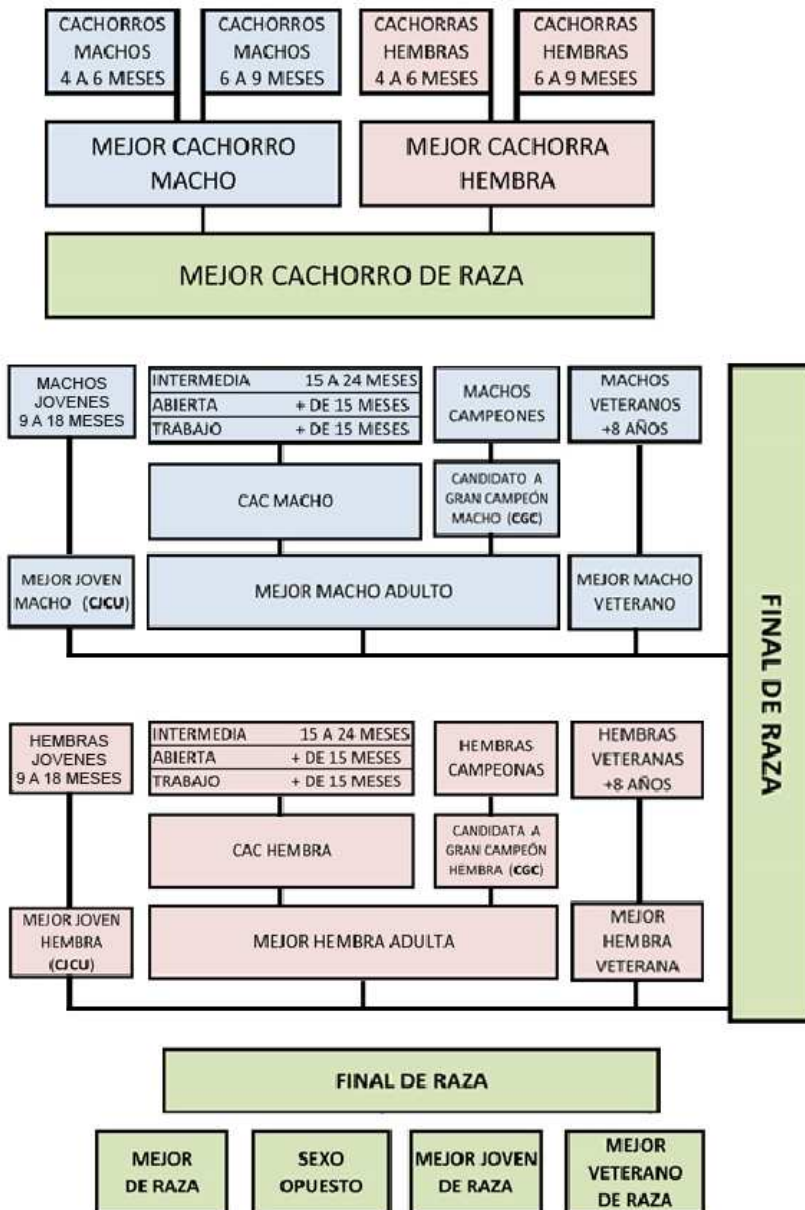

KENNEL CLUB URUGUAYO - SISTEMA DE JUZGAMIENTO