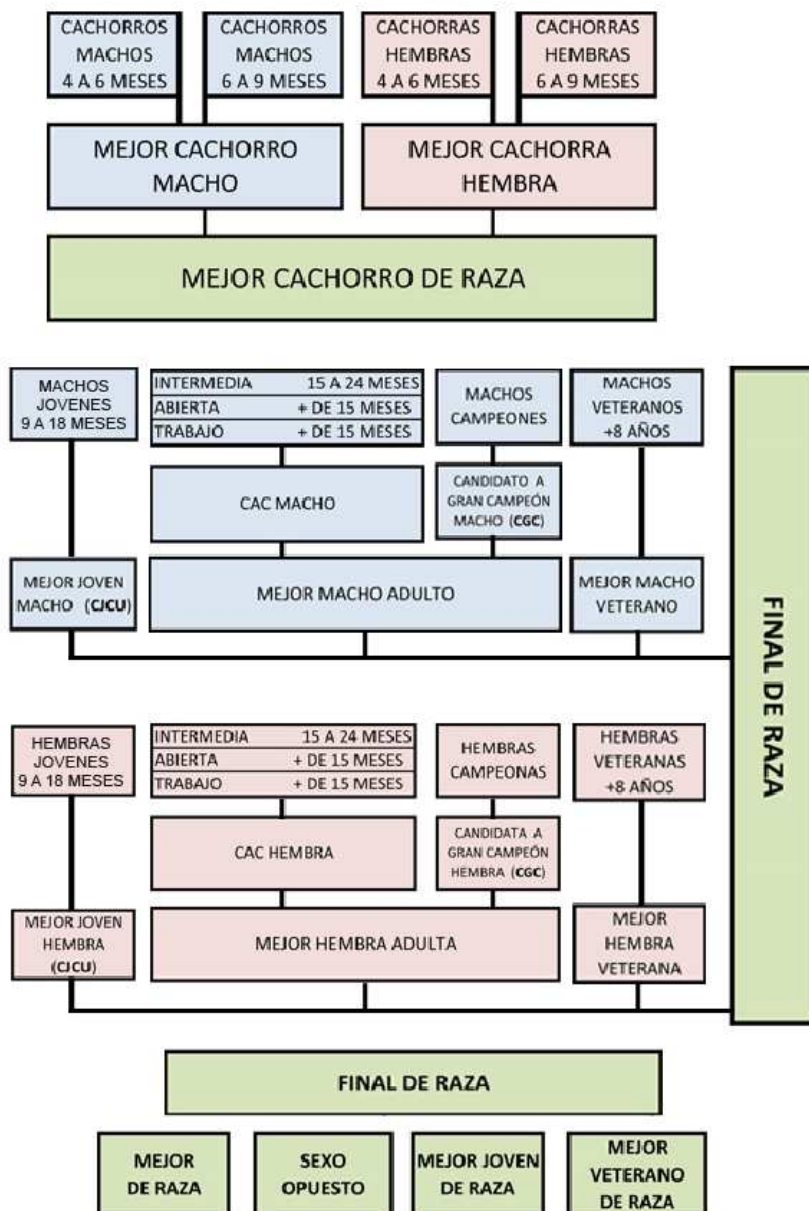

KENNEL CLUB URUGUAYO - SISTEMA DE JUZGAMIENTO