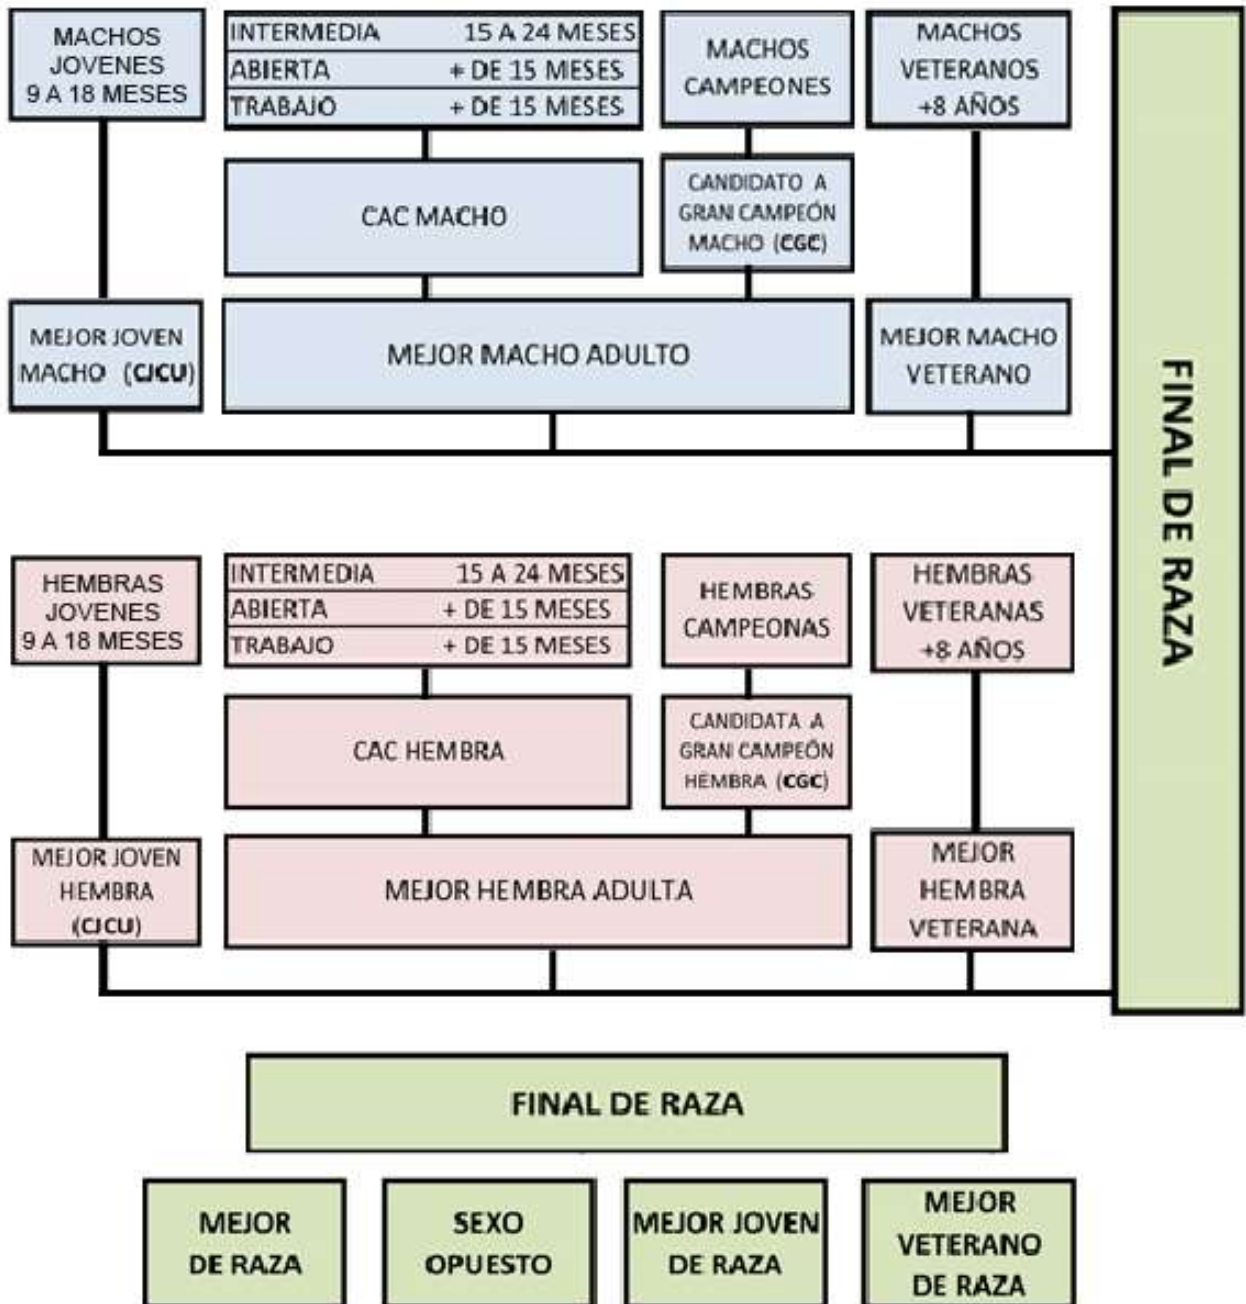

KENNEL CLUB URUGUAYO - SISTEMA DE JUZGAMIENTO