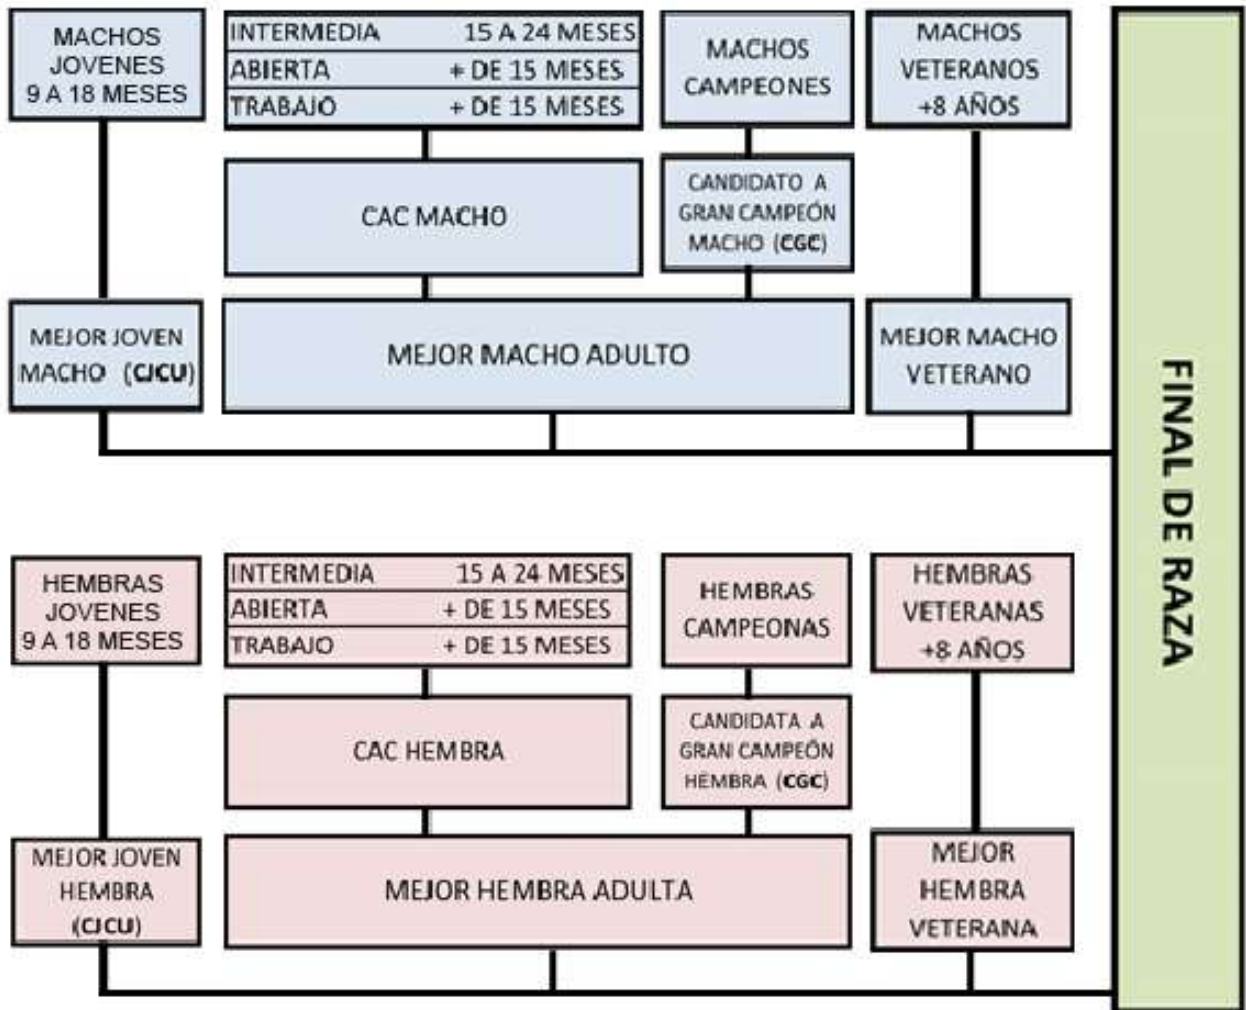

KENNEL CLUB URUGUAYO - SISTEMA DE JUZGAMIENTO

CATEGORÍAS

01. Cachorros machos de 4 a 6 meses
02. Cachorros machos de 6 a 9 meses
03. Cachorras hembras de 4 a 6 meses
04. Cachorras hembras de 6 a 9 meses
05. Jóvenes machos de 9 a 18 meses
06. Intermedia machos de 15 a 24 meses
07. Abierta machos de 15 meses en adelante
08. Trabajo machos
09. Campeones machos
10. Veteranos machos mayores a 8 años
11. Jóvenes hembras de 9 a 18 meses
12. Intermedia hembras de 15 a 24 meses
13. Abierta hembras de 15 meses en adelante
14. Trabajo hembras
15. Campeones hembras
16. Veteranos hembras mayores a 8 años.