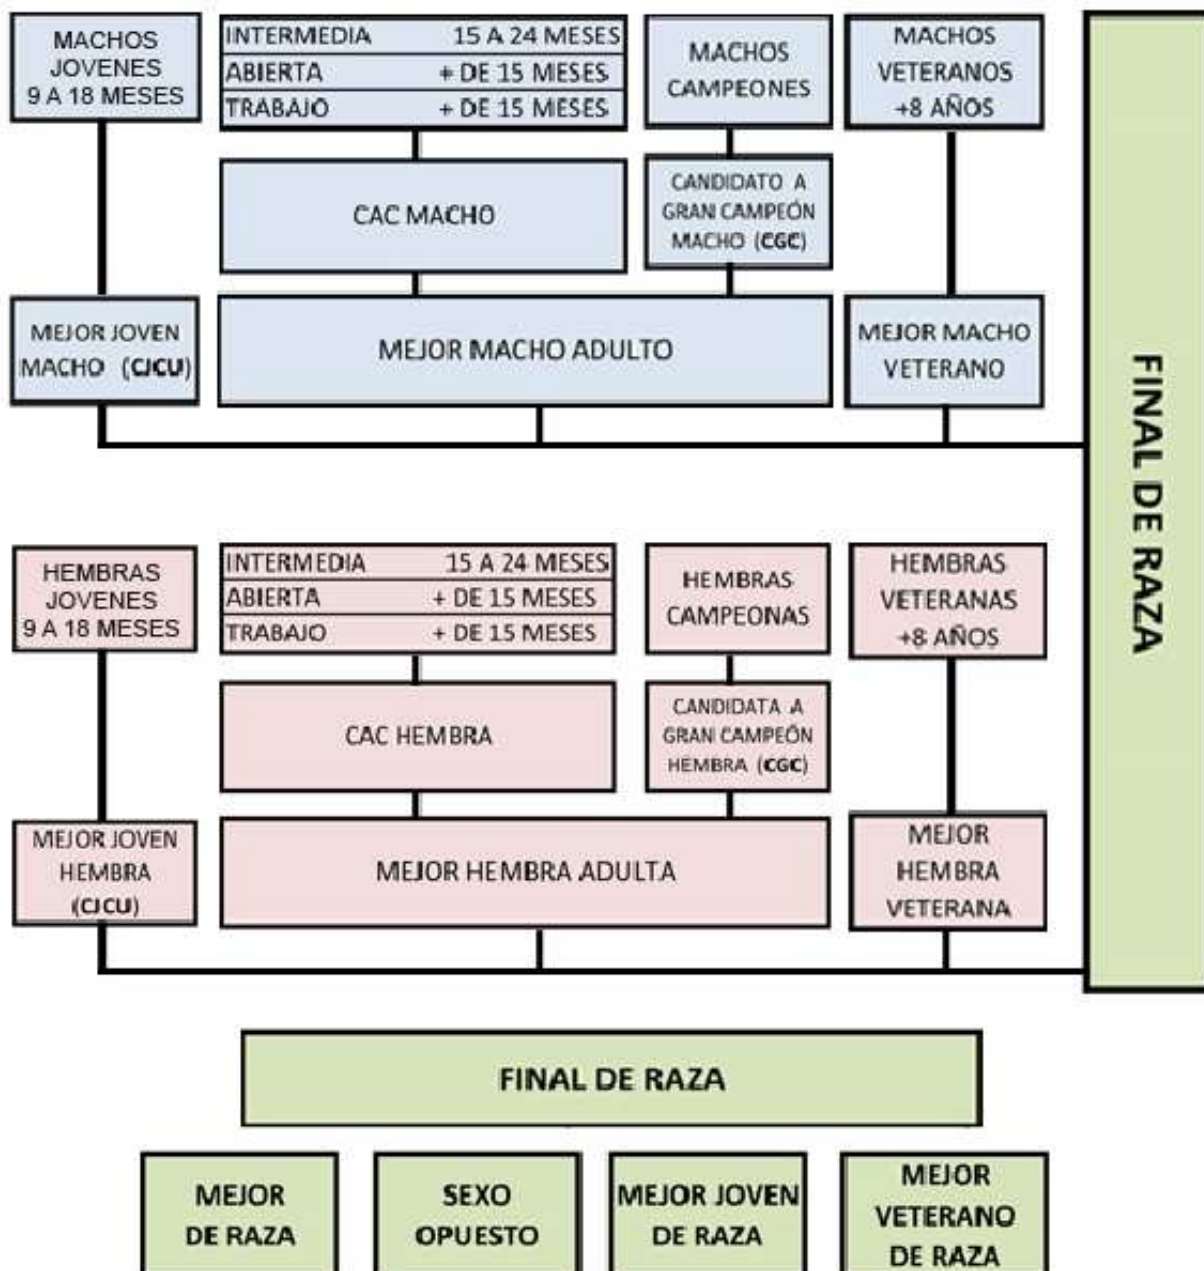

KENNEL CLUB URUGUAYO - SISTEMA DE JUZGAMIENTO