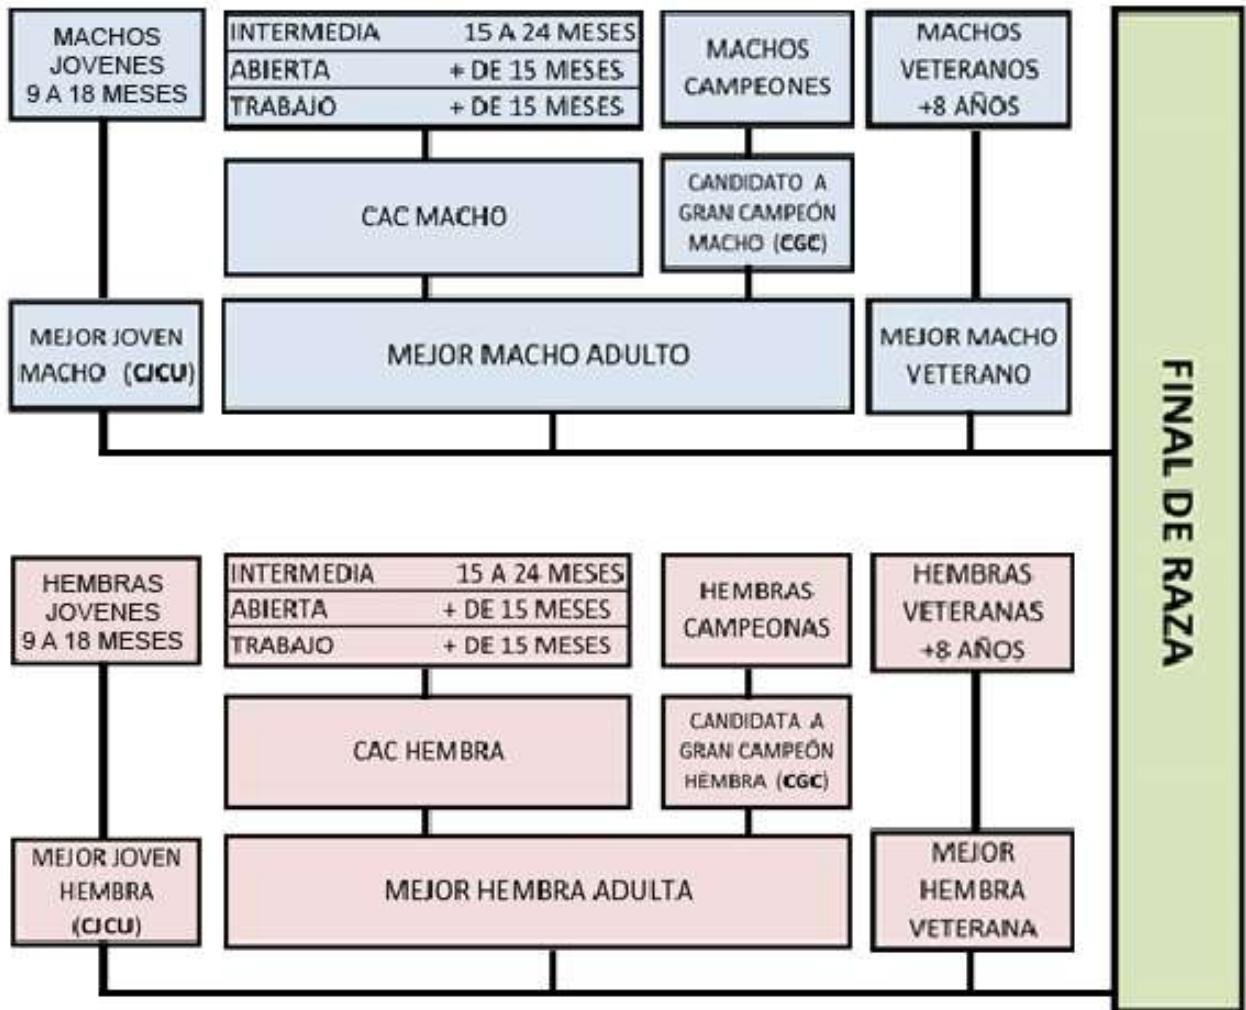

KENNEL CLUB URUGUAYO - SISTEMA DE JUZGAMIENTO