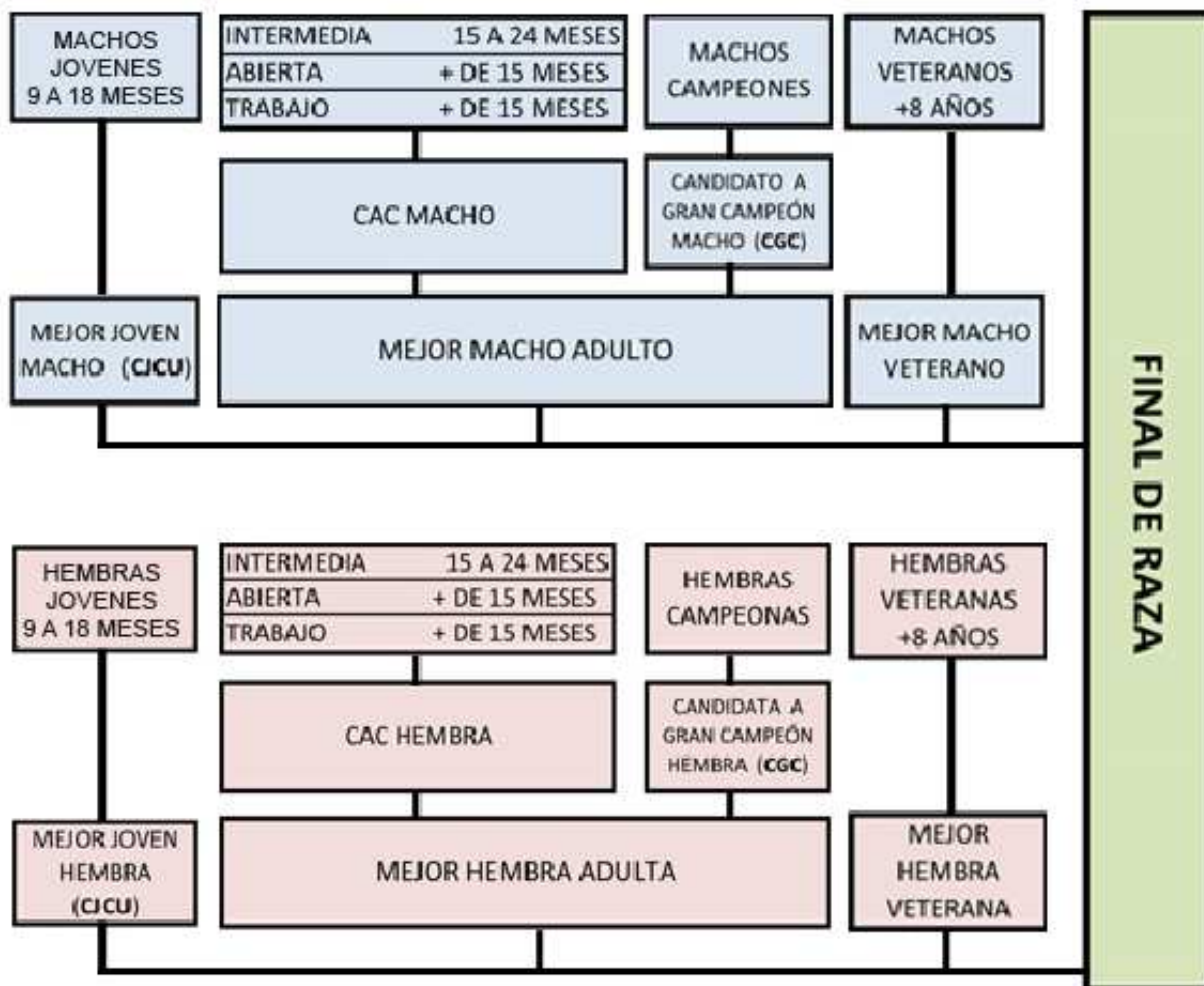

KENNEL CLUB URUGUAYO - SISTEMA DE JUZGAMIENTO