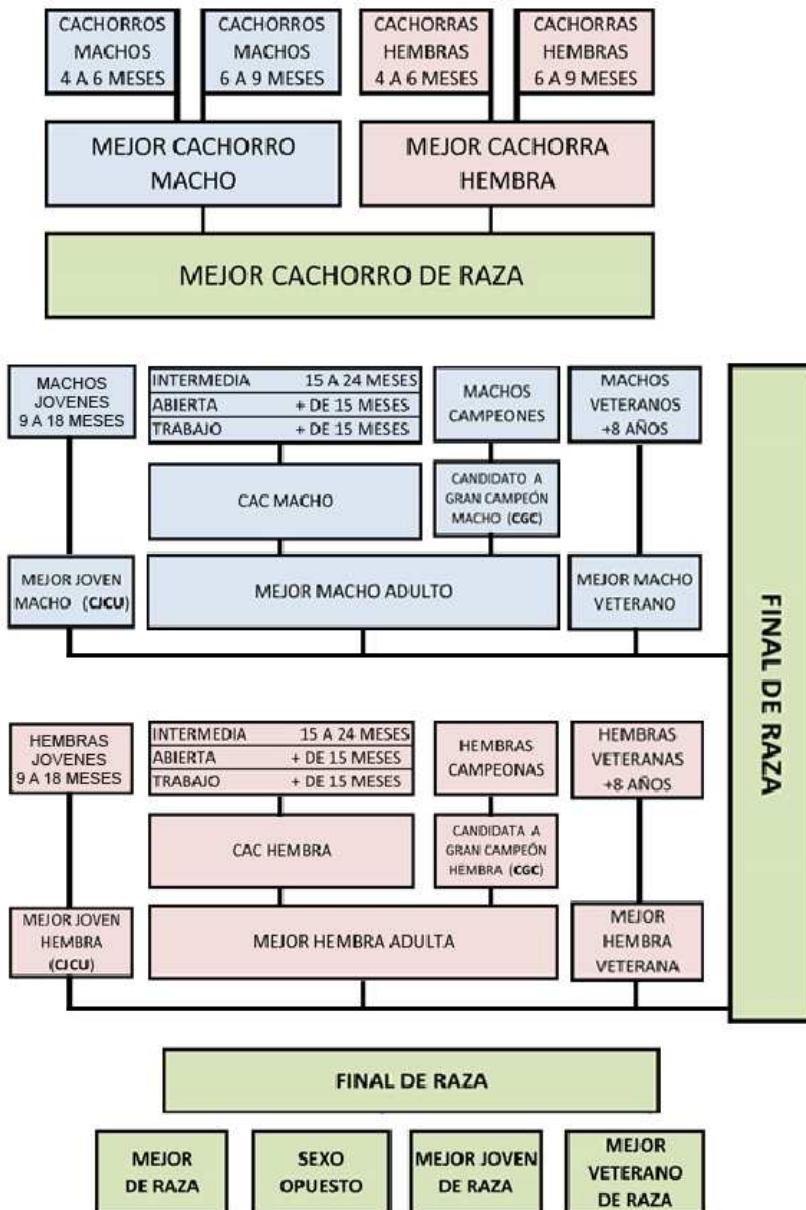

KENNEL CLUB URUGUAYO - SISTEMA DE JUZGAMIENTO