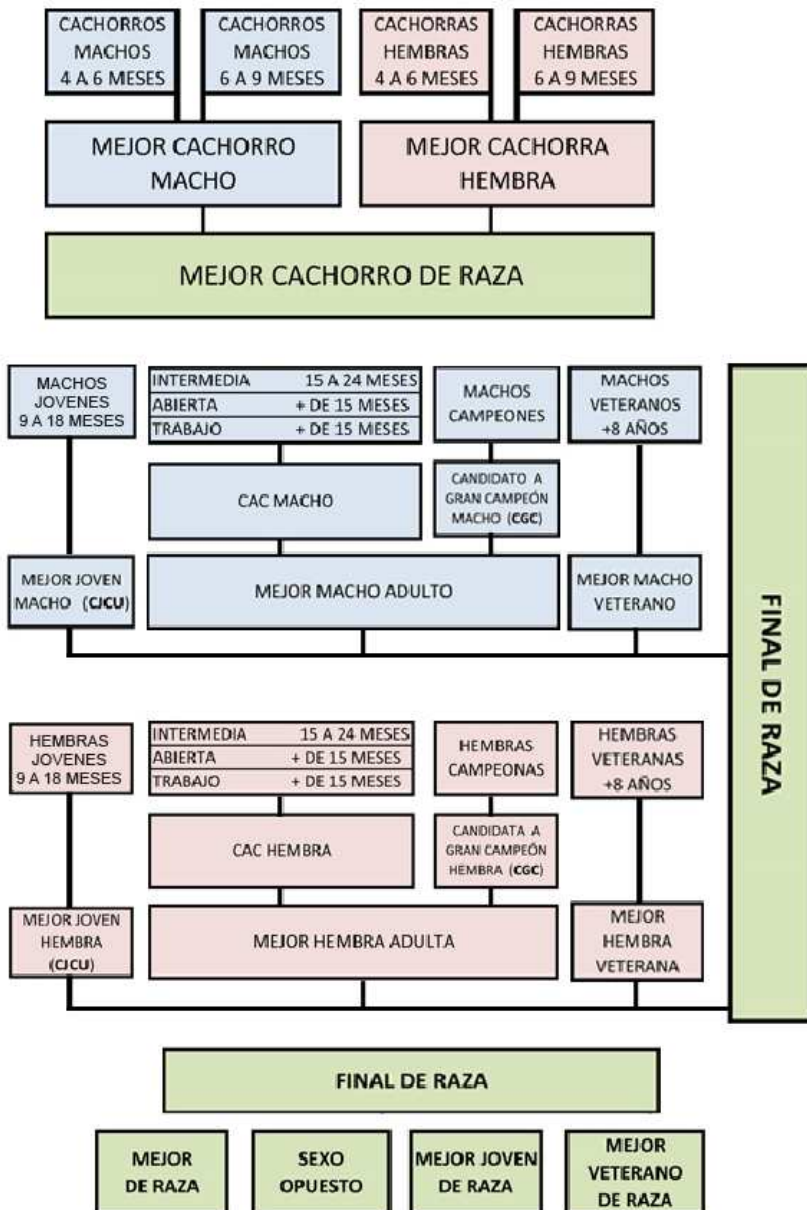

KENNEL CLUB URUGUAYO - SISTEMA DE JUZGAMIENTO